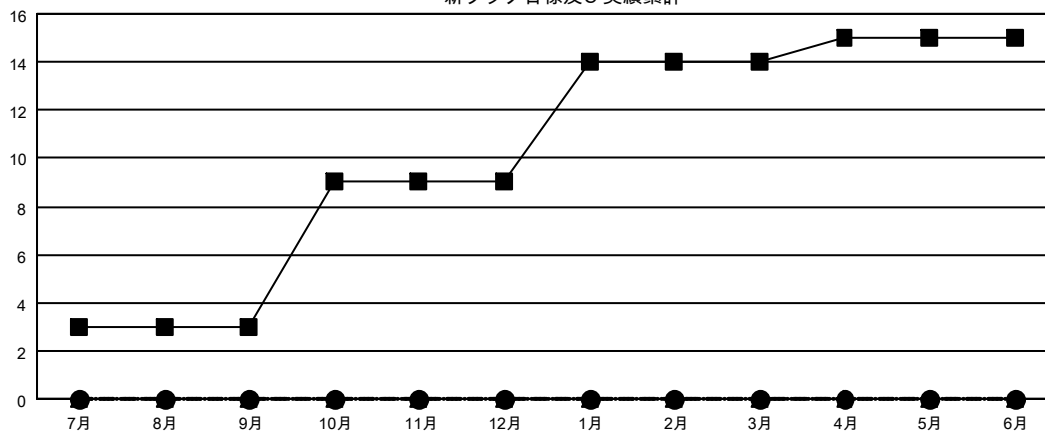

# GMT MONTHLY MEMBERSHIP PROGRESS REPORT

Results as of: 7/31/2019

Multiple District 336

LOCATION: JAPAN

GMT: OPEN

GMT会則地域 5 - J

クラブ			
結果: 2019-2020			
四半期	新クラブ目標	新クラブ	解散クラブ
7月/8月/9月	3	0	1
10月/11月/12月	6	0	0
1月/2月/3月	5	0	0
4月/5月/6月	1	0	0

名			
結果: 2019-2020			
四半期	会員純増目標	会員増強実績	退会者(転籍を含む)実際
7月/8月/9月	237	302	143
10月/11月/12月	299	0	0
1月/2月/3月	268	0	0
4月/5月/6月	196	0	0

新クラブ目標及び実績累計

会員目標及び実績累計

解散クラブ: 1	141 CLUBS OF 406 一名以上の新会員を登録	男女別
退会者	<a href="#">会員累計データを見るには、ここをクリック</a>	男性 12,188 (81.24%)
物故会員 10		女性 2,815 (18.76%)
クラブ解散 0		世帯主/家族会員合計 3,489
その他 133		国際会費半額の家族会員 1,799
合計 143		