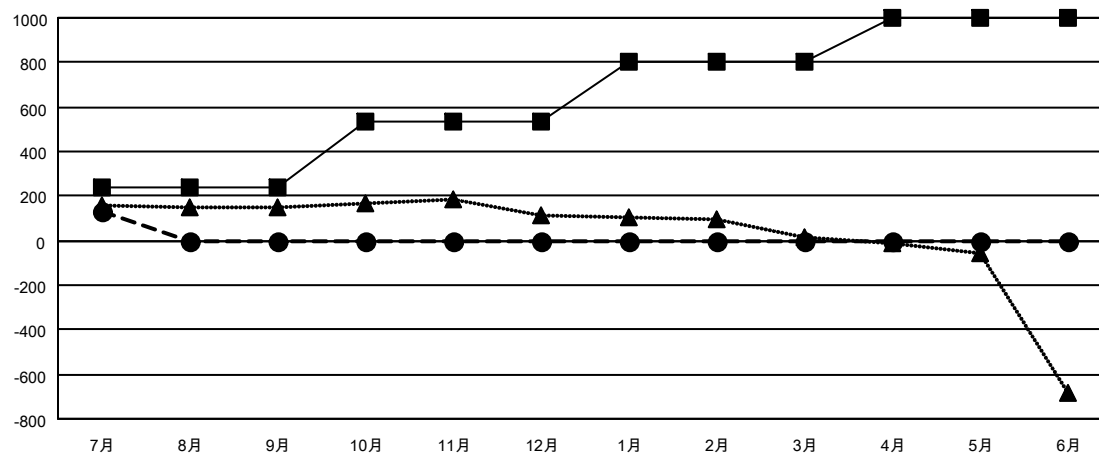

# GMT MONTHLY MEMBERSHIP PROGRESS REPORT

Results as of: 7/31/2019

Multiple District 336

LOCATION: JAPAN

GMT: OPEN

GMT会則地域 5 - J

クラブ			
結果: 2019-2020			
四半期	新クラブ目標	新クラブ	解散クラブ
7月/8月/9月	3	0	1
10月/11月/12月	6	0	0
1月/2月/3月	5	0	0
4月/5月/6月	1	0	0

名			
結果: 2019-2020			
四半期	会員純増目標	会員増強実績	退会者(転籍を含む)実際
7月/8月/9月	237	302	143
10月/11月/12月	299	0	0
1月/2月/3月	268	0	0
4月/5月/6月	196	0	0

新クラブ目標及び実績累計

会員目標及び実績累計

解散クラブ: 1	141 CLUBS OF 406 一名以上の新会員を登録	男女別
退会者	<a href="#">会員累計データを見るには、ここをクリック</a>	男性 12,188 (81.24%)
物故会員 10		女性 2,815 (18.76%)
クラブ解散 0		世帯主/家族会員合計 3,489
その他 133		国際会費半額の家族会員 1,799
合計 143		